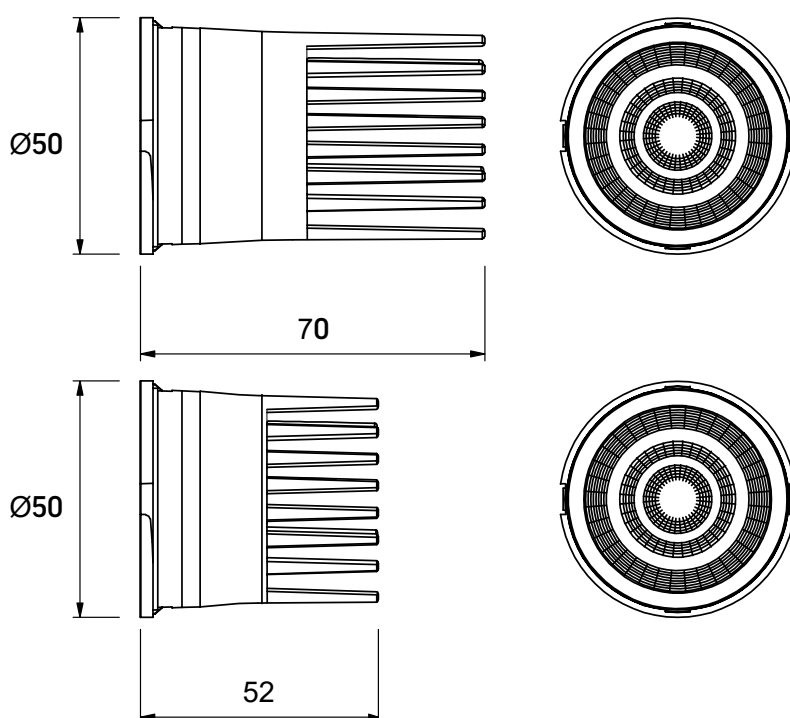

Технические характеристики серии FLEX 50

Мощность	5W/8W/12W
Цветовая температура	3000K/4000K
Степень защиты	IP20
Напряжение сети	AC220-240V
Частота сети	50Hz +/-10%
Индекс цветопередачи	Ra>90
Коэффициент мощности	≥0,90
Класс защиты от поражения электрическим током	II
Кп светового потока	≤5%
Тип климатического исполнения	УХЛ4
Температурный режим	от +1°C до +40°C
Угол светового потока	25°/36°/40°/60°
Гарантия	5 лет
Срок службы светодиодов	50 000 часов
Материал корпуса	алюминий
Тип монтажа	встраиваемый (прижимная система крепления)