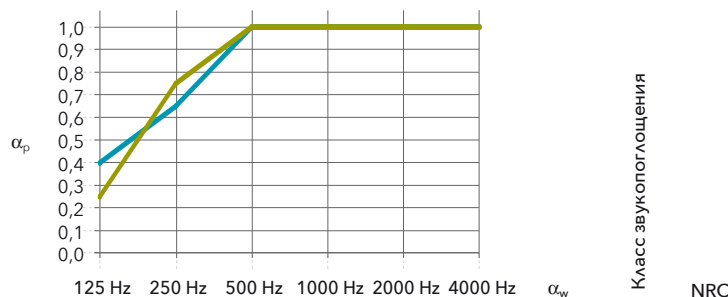

Прямая звукоизоляция

R_w = 22 dB

Толщина (мм) /
Высота подвеса (мм)

	125 Hz	250 Hz	500 Hz	1000 Hz	2000 Hz	4000 Hz	α_w	Класс звукопоглощения	NRC
Elegant Render 40 / 220 *	0,40	0,65	1,00	1,00	1,00	1,00	0,95	A	0,90
Elegant Render 40 / 40 **	0,25	0,75	1,00	1,00	1,00	1,00	1,00	A	0,95

* Панели Rockfon Mono Acoustic

** Панели Rockfon Mono Acoustic Direct

Показатель звукопоглощения указан для ровной поверхности.

При проведении расчёта объекта акустики, обратите внимание на установленное в потолке сервисное оборудование и план проекта.

Пожаробезопасность

A2-s1,d0
(EN 13501-1)

Отражение и рассеяние света

светоотражение 87%
рассеяние света >99%

Влагостойкость

До 100% относительной влажности воздуха. Отсутствие видимого провисания при высокой влажности воздуха. Rockfon Mono Acoustic можно применять в бассейнах, при условии, что потолок не будет подвержен конденсату, попаданию брызг и капель воды. Также необходимо использовать коррозионностойкую подвесную систему, а межпотолочное пространство должно иметь хорошую вентиляцию. Для получения дополнительной информации, пожалуйста, обратитесь в техническую службу Rockfon.

Очистка

- Пылесос

Гигиена

Каменная вата не имеет питательной ценности, благодаря этому она не поддерживает развитие вредных микроорганизмов

Внешний вид панели

Супербелая поверхность
Белизна (L): 94.5

Белизна (L) панели испытана в соответствии с ISO 7724 и измерена по шкале от 1 (черный) до 100 (белый).

Окружающая среда

Полностью перерабатываемый продукт

Внутренняя среда

Выборке продуктов Rockfon присвоены: класс M1 (Финляндия) эмиссии частиц строительных материалов и Danish Indoor Climate Label (Дания) - знак внутреннего климата помещений для продуктов с низким уровнем эмиссии частиц.