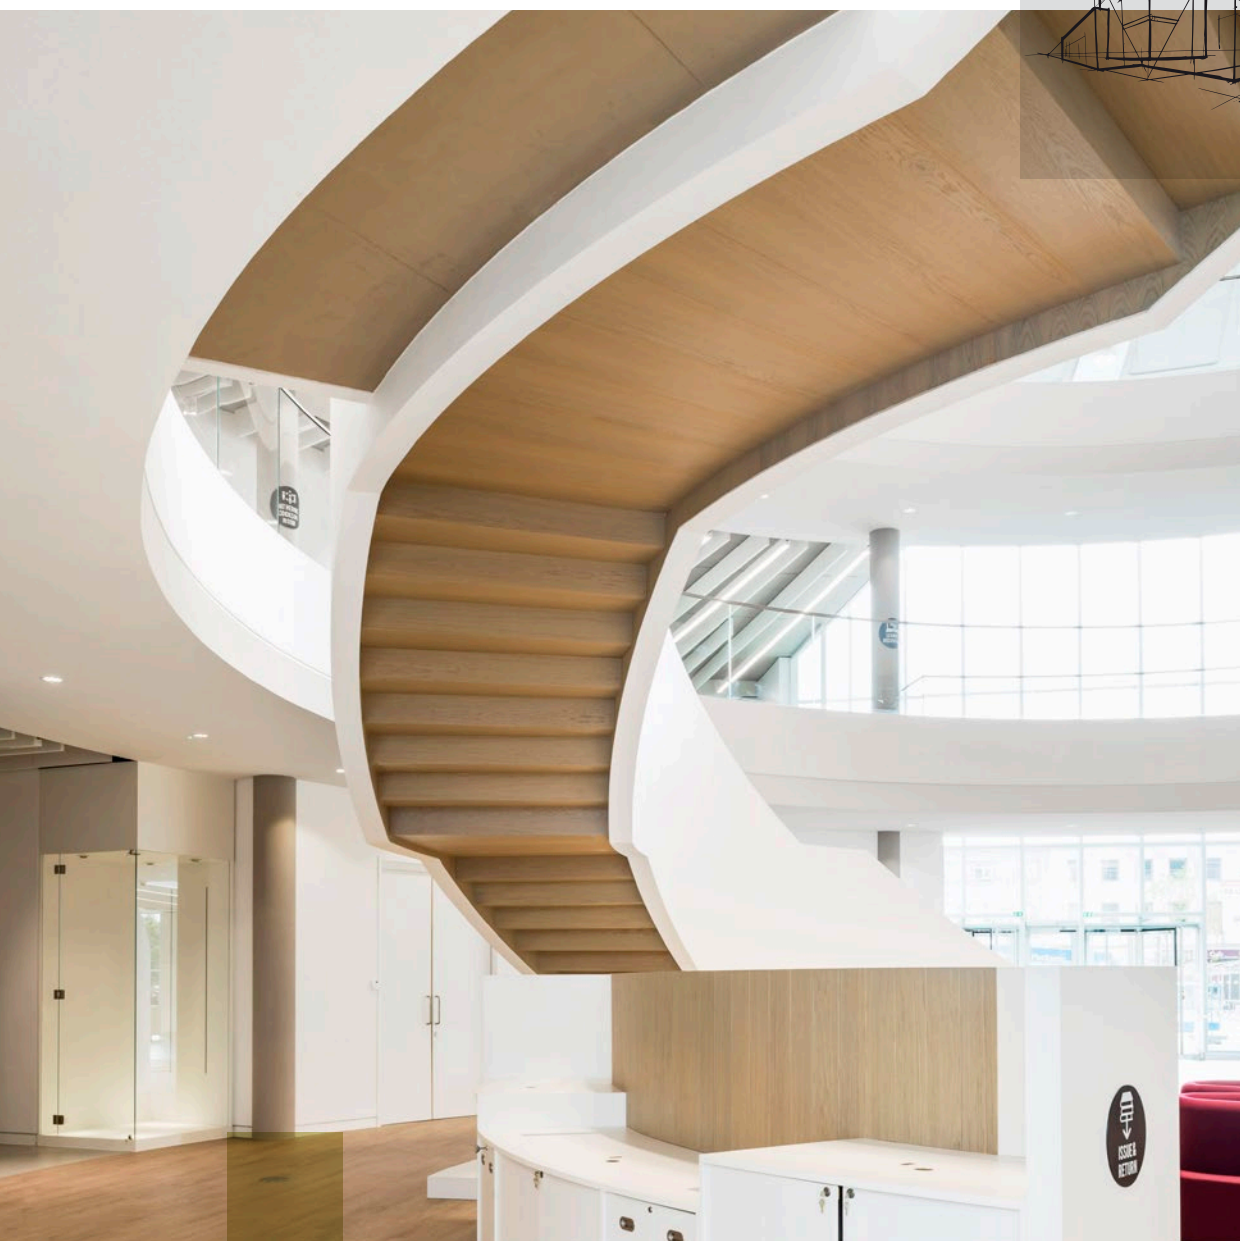

# Rockfon® Mono® Acoustic

- Идеален для потолков и стен, а инновационная бесшовная поверхность обеспечивает великолепный акустический комфорт и пожаробезопасность
- Ровные или криволинейные. С установкой на отnose или на конструкции перекрытия. Отличное дизайн решение для нового здания или проекта реновации
- Элегантная поверхность с высокими показателями по отражению и рассеиванию света обеспечивает равномерное распределение света, сокращая потребность в искусственном освещении
- В абсолютно монолитную систему легко встроить необходимое оборудование и провести ремонт поверхности