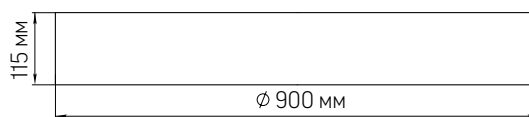

Габаритные размеры

* Подробности относительно покраски, а также полный перечень доступной номенклатуры и цен уточняйте у менеджеров Varton™