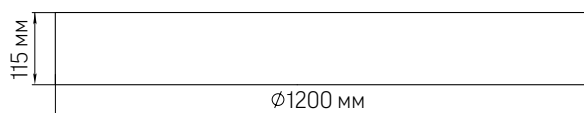

Габаритные размеры

* Подробности относительно покраски, а также полный перечень доступной номенклатуры и цен уточняйте у менеджеров Varton™