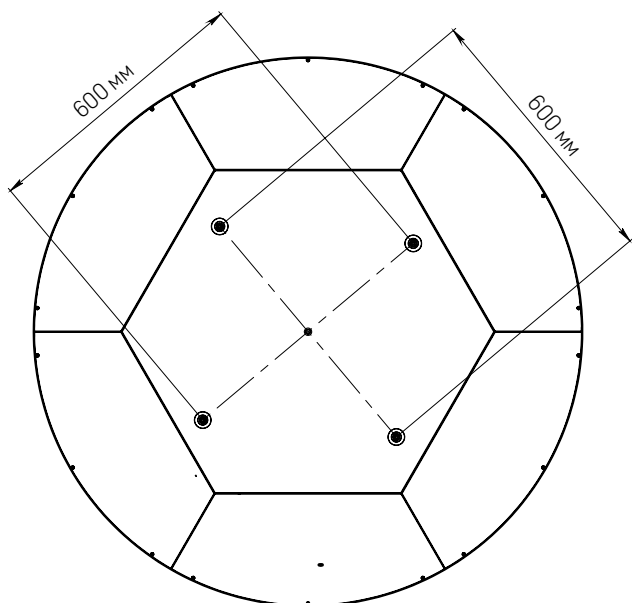

* Подробности относительно покраски, а также полный перечень доступной номенклатуры и цен уточняйте у менеджеров Varton™