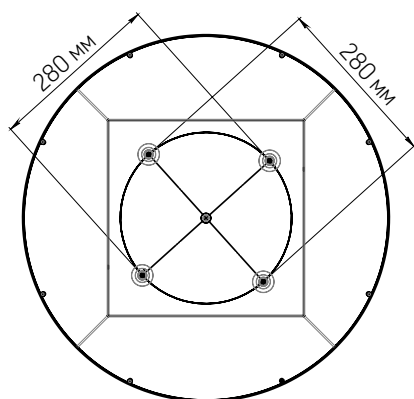

* Подробности относительно покраски, а также полный перечень доступной номенклатуры и цен уточняйте у менеджеров Varton™