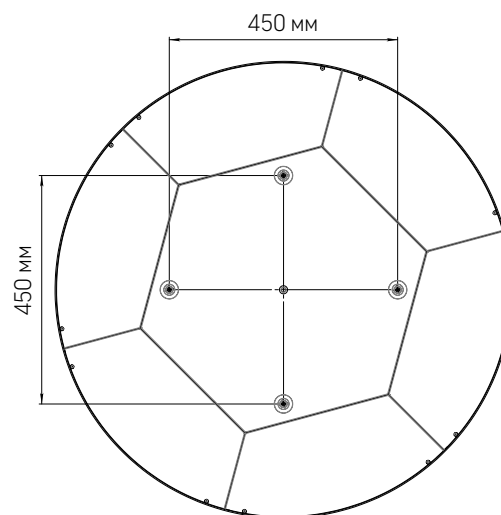

* Подробности относительно покраски, а также полный перечень доступной номенклатуры и цен уточняйте у менеджеров Varton™